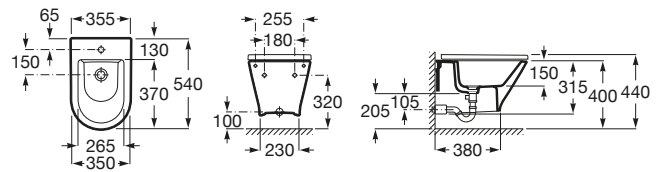

GAP

Bidet podwieszany Round (ukryte mocowania)

WYMIARY

Szerokość 355 mm.

Głębokość 540 mm.

Wysokość 440 mm.

KOLORY I WYKOŃCZENIA

00 Biały

RYSUNKI TECHNICZNE

INFORMACJE O PRODUKCIE

Kształt: Zaokrąglony

Pojemność bidetu (l): 6,3

Położenie otworu na baterie: 1 Otwór na środku

Przyścienny

Sposób montażu: Na stelażu / do ściany

Waga (kg): 21

Zestaw montażowy: W komplecie

PASUJE DO

Pokrywa wolnoopadająca
Supralit®

806D12..1

Stelaż typu L do Inspira In-
Wash® In-Tank®

822091001

Gap

Czyste formy przechodzą już do przeszłości, a trapezoidalne kształty i subtelne odwrotne kąty triumfują w kolekcji ceramiki Gap, którą można łatwo łączyć, niezależnie od stylu i wielkości przestrzeni w łazience. W naszych propozycjach znajdują się między innymi umywalki Gap, miski WC Gap, deski WC i bidety Gap.